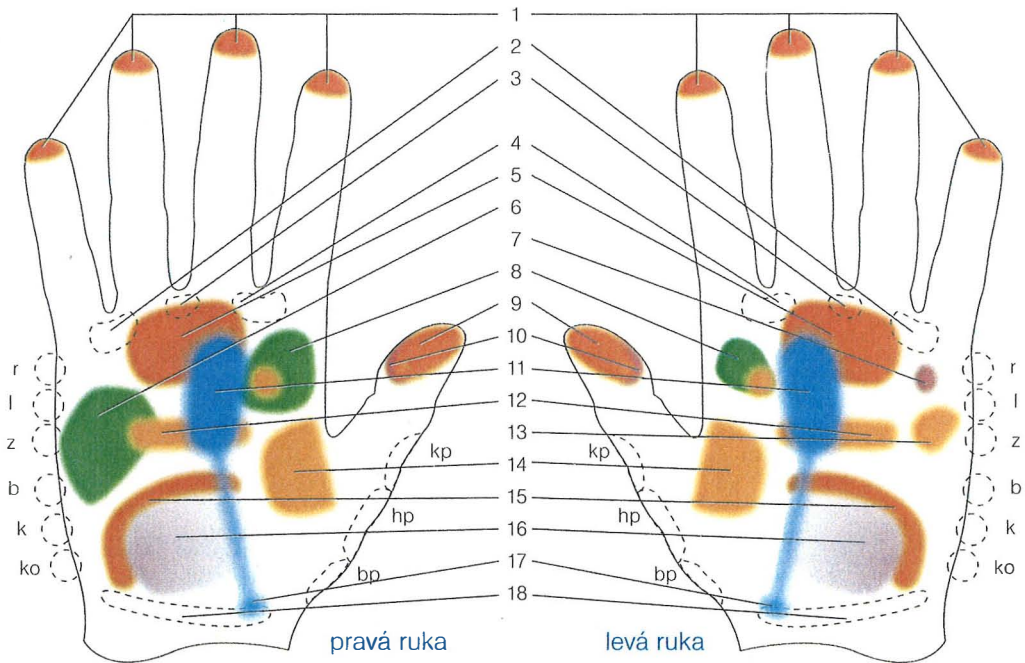

REFLEXNÍ ZÓNY NOHOU

pravá noha

levá noha

- 1 dutiny horní čelisti
- 2 pravé oko
- 3 pravé ucho
- 4 rameno
- 5 trapéz
- 6 játra
- 7 ledvina
- 8 vzestupný tračník
- 9 kolenní kloub
- 10 slepé střevo
- 11 čelní dutiny
- 12 mozek—hlava
- 13 nos
- 14 hypofýza
- 15 obličej a trigeminus
- 16 malý mozek
- 17 šije
- 18 štítná žláza a příštítné tělísko
- 19 plicе a průdušky
- 20 nadledvinky
- 21 solární pletenec
- 22 žaludek
- 23 dvanácterník
- 24 slinivka
- 25 příčný tračník
- 26 močovod
- 27 tenké střevo
- 28 ileocekální chlopeň
- 29 močový měchýř
- 30 konečník
- 31 zóna sedacího nervu
- 32 pohlavní žláza
- 33 hemoroidy
- 34 levé oko
- 35 levé ucho
- 36 srdce
- 37 kardiostimulátor
- 38 sestupný tračník
- 39 esovitá klička
- 40 žlučník
- 41 slezina

REFLEXNÍ ZÓNY RUKOU

- 1 dutiny lebky
- 2 uši
- 3 Eustachova trubice
- 4 oči
- 5 plíce
- 6 játra
- 7 srdce
- 8 žaludek
- 9 hlava, CNS

- 10 hypofýza
- 11 ledviny
- 12 slinivka
- 13 slezina
- 14 štítná žláza
- 15 tlusté střevo
- 16 tenké střevo
- 17 močový měchýř
- 18 ischias

- r rameno
l loket
z zápěstí
b bedra
k koleno

- ko kotník
kp krční páteř
hp hrudní páteř
bp bederní páteř