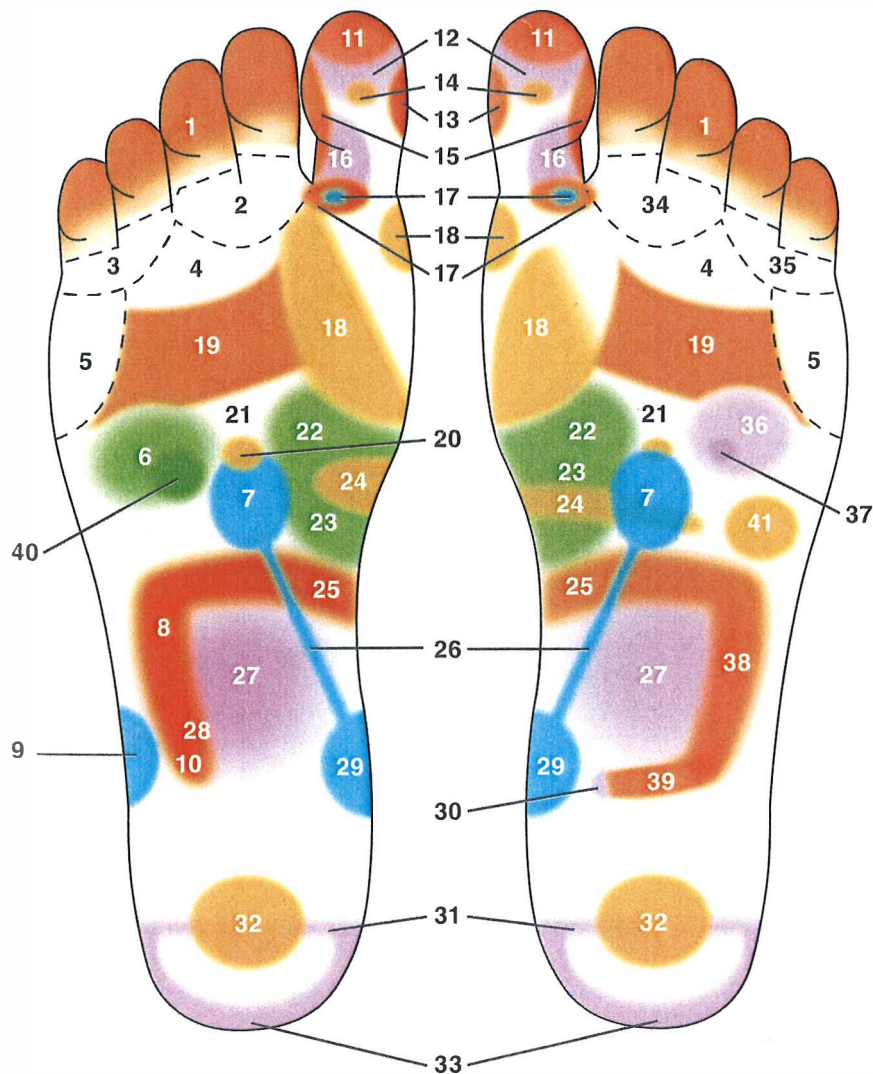

REFLEXNÍ ZÓNY NOHOU

pravá noha

levá noha

- 1 dutiny horní čelisti
- 2 pravé oko
- 3 pravé ucho
- 4 rameno
- 5 trapéz
- 6 játra
- 7 ledvina
- 8 vzestupný tračník
- 9 kolenní kloub
- 10 slepé střevo
- 11 čelní dutiny
- 12 mozek—hlava
- 13 nos
- 14 hypofýza
- 15 obličej a trigeminus
- 16 malý mozek
- 17 šije
- 18 štítná žláza a příštítné tělísko
- 19 plicе a průdušky
- 20 nadledvinky
- 21 solární pletenec
- 22 žaludek
- 23 dvanácterník
- 24 slinivka
- 25 příčný tračník
- 26 močovod
- 27 tenké střevo
- 28 ileocekální chlopeň
- 29 močový měchýř
- 30 konečník
- 31 zóna sedacího nervu
- 32 pohlavní žláza
- 33 hemoroidy
- 34 levé oko
- 35 levé ucho
- 36 srdce
- 37 kardiostimulátor
- 38 sestupný tračník
- 39 esovitá klička
- 40 žlučník
- 41 slezina

REFLEXNÍ ZÓNY RUKOU

- 1 dutiny lebky
- 2 uši
- 3 Eustachova trubice
- 4 oči
- 5 plíce
- 6 játra
- 7 srdce
- 8 žaludek
- 9 hlava, CNS

- 10 hypofýza
- 11 ledviny
- 12 slinivka
- 13 slezina
- 14 štítná žláza
- 15 tlusté střevo
- 16 tenké střevo
- 17 močový měchýř
- 18 ischias

- r rameno
l loket
z zápěstí
b bedra
k koleno

- ko kotník
kp krční páteř
hp hrudní páteř
bp bederní páteř